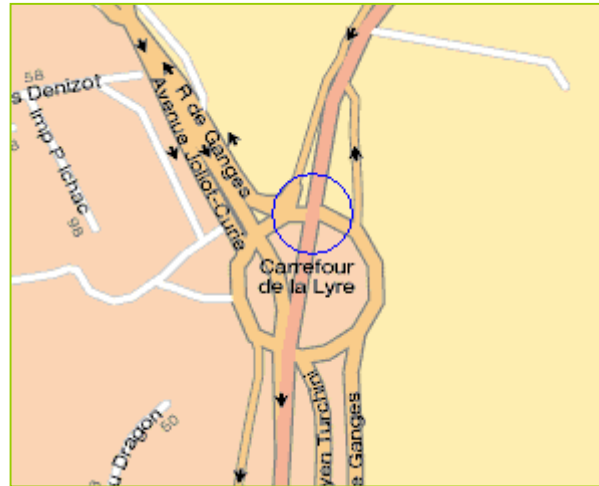

À Saint-Mathieu
de Tréviers

Montpellier

Saint-Mathieu
de Tréviers

18 km environ

Nîmes

Béziers

Mer Méditerranée

Adresse

Situation & cartes
générales

Accès depuis
Montpellier Nord

Accès
depuis l'aéroport

À Saint-Mathieu
de Tréviers

Saint-Mathieu de Trévières

Adresse

Dir. Les Matelles

Situation & cartes
générales

Dir. St-Gély du Fesc

Dir. St-Martin de Londres / Les Matelles

Dir. Ganges

Accès depuis
Montpellier Nord

4 voies

Accès
depuis l'aéroport

La Paillade

Castelnau-le-lez

À Saint-Mathieu
de Trévières

Hôpitaux - Facultés

Adresse

Saint-Mathieu
de Trévièrs

18 km environ

Situation & carte
générales

Dir. Prades / Saint-Mathieu de Trévièrs

Accès depuis
Montpellier Nord