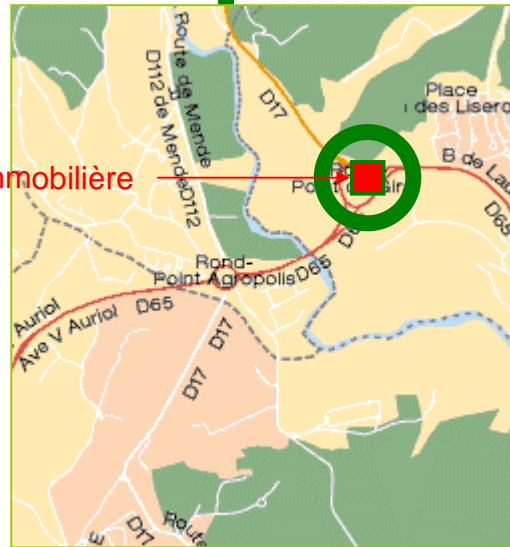

À Saint-Mathieu
de Tréviers

Montpellier

Saint-Mathieu
de Tréviers

18 km environ

Nîmes

Béziers

Mer Méditerranée

Adresse

Dir. St-Gély du Fesc

Dir. St-Martin de Londres / Les Matelles

Dir. Ganges

Accès depuis
Montpellier Nord

4 voies

Accès
depuis l'aéroport

La Paillade

Castelnau-le-lez

À Saint-Mathieu
de Trévières

Hôpitaux - Facultés

Adresse

Saint-Mathieu
de Trévièrs

18 km environ

Situation & carte
générales

Dir. Prades / Saint-Mathieu de Trévièrs

Accès depuis
Montpellier Nord

Agence immobilière

Accès
depuis l'aéroport

Dir. Millau

Autoroute dir. Alès / Nîmes / Lyon

1^{ère} sortie : Vendargues

À Saint-Mathieu
de Trévièrs

Dir. Montpellier

Adresse